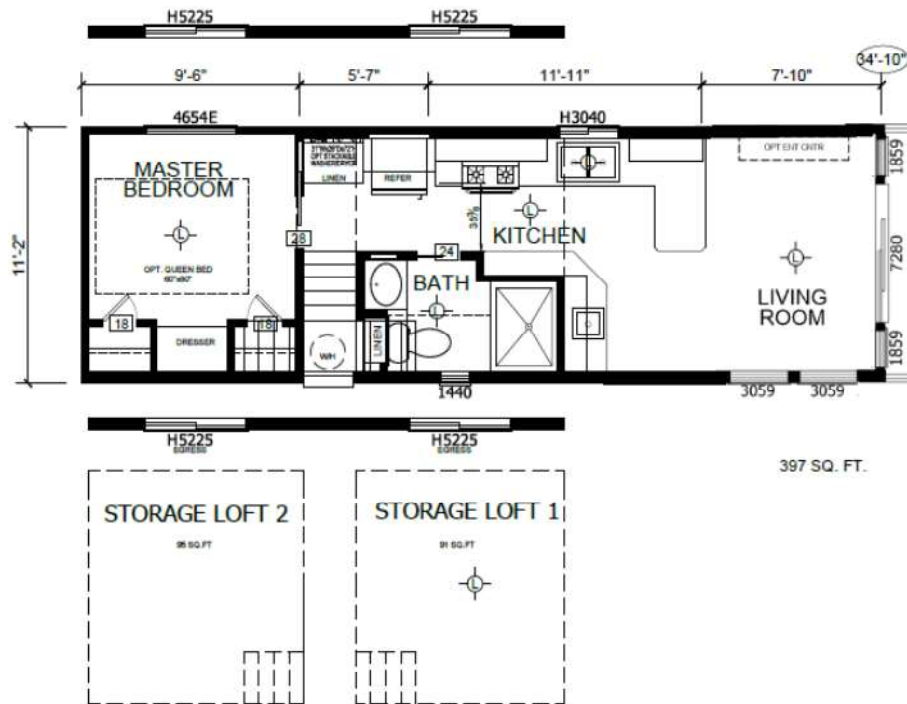

THE PALMS

AT RIVER EDGE

Ehrenberg, AZ

The Edge Model

50158 Ehrenberg Hwy, Ehrenberg, AZ 85334

928.923.7830